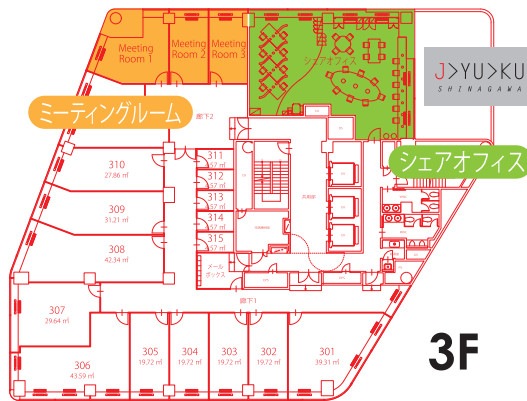

様々なオフィスサービス

入居者のみなさまがご利用いただける充実のサポートサービス

共用コピー機 [有料]
24時間で利用いただける共用コピー機をご用意しています。

ウォーターサーバー [無料]
冷水、温水をいつでも無料でお使いいただけます。

ミーティングルーム [有料]
3室の会議室を完備しております。（PLUS会員）

カンファレンスルーム [有料]
有料の受付対応付き会議室を4室完備しております。

自動販売機コーナー [有料]
リフレッシュタイムにご利用ください。

名刺データ化 [無料]
名刺データ管理用の高速スキャンソフトがご利用いただけます。